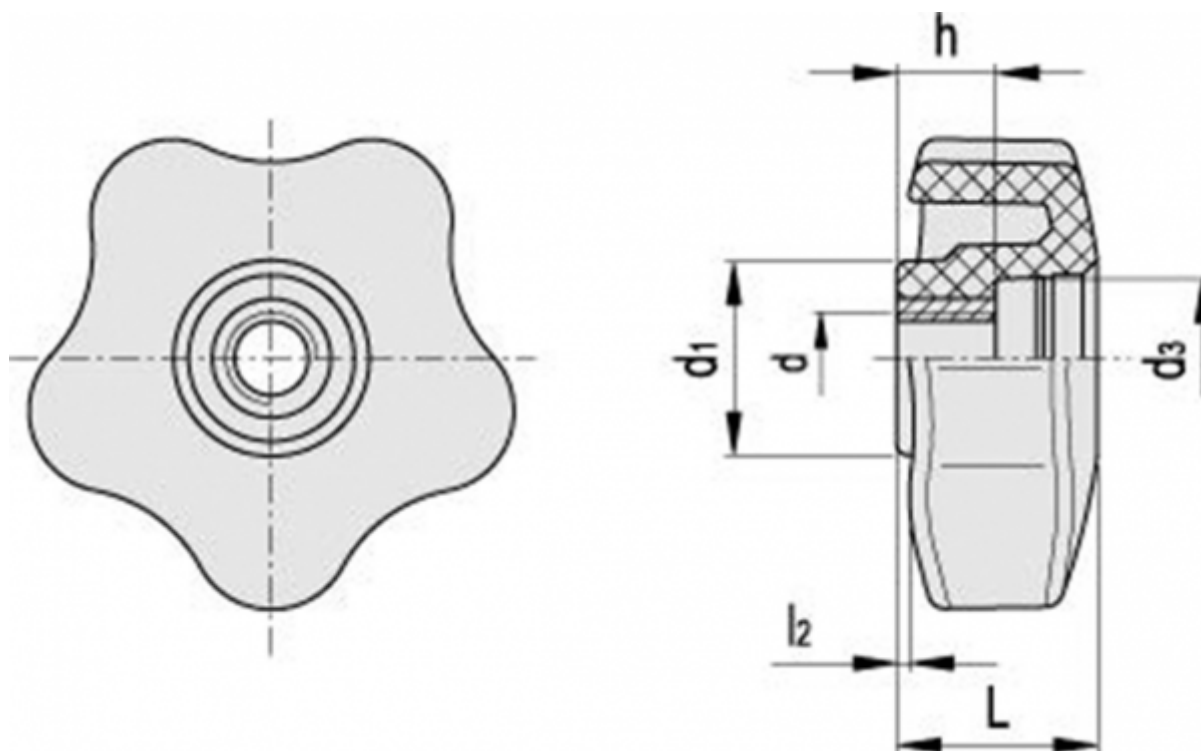

Varenummer: 2302168998

Beskrivelse: E+G Stjernegreb VCRT.40 FP-M8

## Mål

D	= 40
d1	= 17
d3	= 12.5
dh	= 8
h	= 10
l2	= 1
L	= 17
Vægt i (g)	= 10